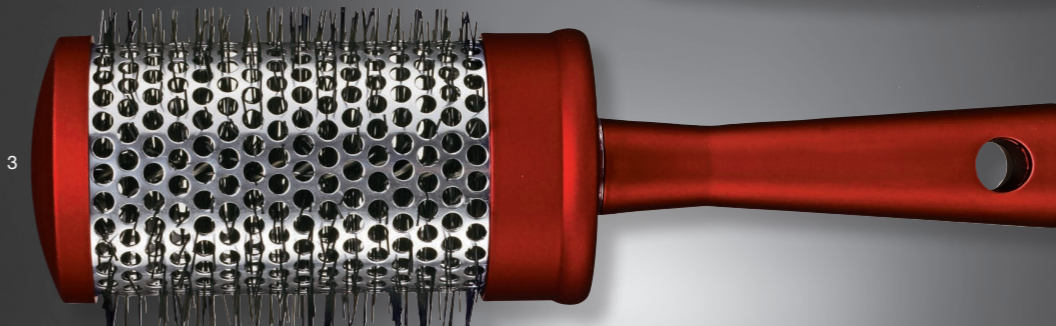

OFERTA NETTO | DLA KONSULTANTEK | 08/2012

Zaoszczędź do **76%**

1. Okrągła szczotka do modelowania
0470 5
~~20,00~~
9⁹⁹

2. Grzebień do włosów
Profesjonalny grzebień z wygodnym uchwytem, o mocnych, giętkich, międko zakończonych zębach.
0181 8
~~10,00~~
3⁹⁹

3. Okrągła szczotka do stylizacji włosów
Gruba okrągła szczotka doskonała do prostowania włosów, a także do modelowania dużych loków i nadawania włosom objętości. Średnica ok. 70 mm, długość 224 mm.
0545 4
~~35,00~~
15⁹⁹

7. Zestaw kolczyków z wymiennymi przywieszkami Nina
Długość bigli: 2,8 cm
Średnica kwiatowych przywieszek: ok. 2 cm
Wymiary okrągłych przywieszek stylizowanych na bursztyn: 1,3 x 1,6 cm
Wymiary przywieszek w kształcie łezki: 2 x 1 cm
0582 7
~~50,00~~
19⁹⁹